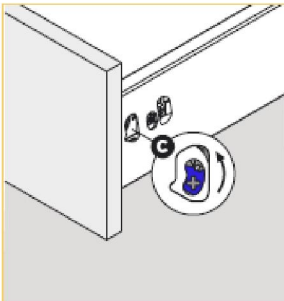

Magic sorto 1

30 B38150

Bestaande uit:
4 schalen 270 x 90 mm
4 schalen 180 x 90 mm
2 afstandhouder 180 mm
1 lade verdeler

Magic sorto 2

30 B38151

Bestaande uit:
1 schaal 450 x 90 mm met deksel
3 schalen 270 x 90 mm
3 schalen 180 x 90 mm
2 afstandhouder 180 mm
1 lade verdeler

Montage en stelmogelijkheden

Monteren

De frontbevestiging klipt in de lade.

Regeling in de breedte +/- 1,5 mm

Demonteren

Hoogte regeling +/- 2 mm

Demonteren van het front.

Snelmontage van de reling.