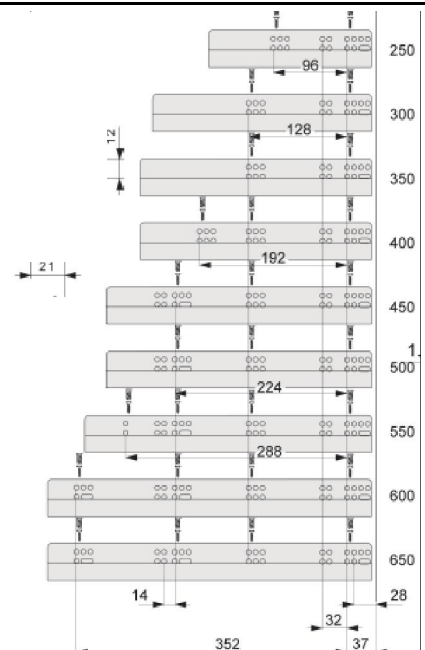

Voordelen:

- Nieuwste hydrauliektechnologie.
- Geen terugslag bij het sluiten.
- Zachte en gelijkmatige sluiting.
- Geen bewerking in de bodem.