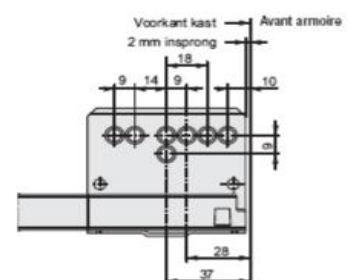

Telefoon (bestellingen): 0573 454242
Fax : 0573 453999

PAGINA 2/4

Lade systemen

Geleider voor dynamic XP 60kilo
Incl. Soft-close

Geleider voor dynamic XP draagvermogen 60 kilo
volledig uittrekbaar

1	lengte mm	Bestelcode
	400	30 B38032
	450	30 B38033
	500	30 B38034
	550	30 B38035
	600	30 B38036
	650	30 B38037

Inclusief Soft-close

Voordelen:

- Nieuwste hydrauliektechnologie.
- Geen terugslag bij het sluiten.
- Zachte en gelijkmatige sluiting.
- Geen bewerking in de bodem.