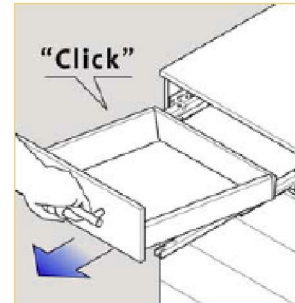

Magic sorto 1

30 B38150

Bestaande uit:
4 schalen 270 x 90 mm
4 schalen 180 x 90 mm
2 afstandhouder 180 mm
1 lade verdeler

Magic sorto 2

30 B38151

Bestaande uit:
1 schaal 450 x 90 mm met deksel
3 schalen 270 x 90 mm
3 schalen 180 x 90 mm
2 afstandhouder 180 mm
1 lade verdeler

Montage en stelmogelijkheden

Monteren

De frontbevestiging klipt in de lade.

Regeling in de breedte +/- 1,5 mm

Demonteren

Hoogte regeling +/- 2 mm

Demonteren van het front.

Snelmontage van de reling.