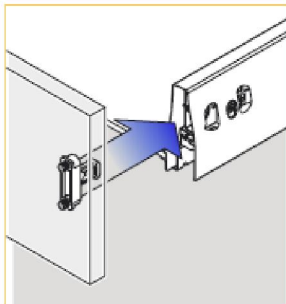

Magic sorto 1

30 B38150

Bestaande uit:
4 schalen 270 x 90 mm
4 schalen 180 x 90 mm
2 afstandhouder 180 mm
1 lade verdeler

Magic sorto 2

30 B38151

Bestaande uit:
1 schaal 450 x 90 mm met deksel
3 schalen 270 x 90 mm
3 schalen 180 x 90 mm
2 afstandhouder 180 mm
1 lade verdeler

Montage en stelmogelijkheden

Monteren

De frontbevestiging klipt in de lade.

Regeling in de breedte +/- 1,5 mm

Demonteren

Hoogte regeling +/- 2 mm

Demonteren van het front.

Snelmontage van de reling.