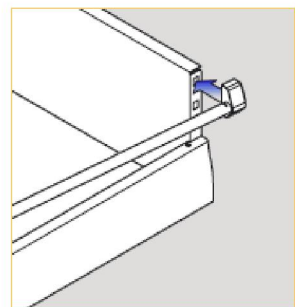

Magic sorto 1

30 B38150

Bestaande uit:
4 schalen 270 x 90 mm
4 schalen 180 x 90 mm
2 afstandhouder 180 mm
1 lade verdeler

Magic sorto 2

30 B38151

Bestaande uit:
1 schaal 450 x 90 mm met deksel
3 schalen 270 x 90 mm
3 schalen 180 x 90 mm
2 afstandhouder 180 mm
1 lade verdeler

Montage en stelmogelijkheden

Monteren

De frontbevestiging klipt in de lade.

Regeling in de breedte +/- 1,5 mm

Demonteren

Hoogte regeling +/- 2 mm

Demonteren van het front.

Snelmontage van de reling.