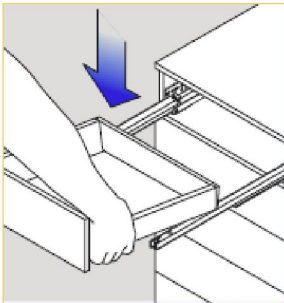

Magic sorto 1

30 B38150

Bestaande uit:
4 schalen 270 x 90 mm
4 schalen 180 x 90 mm
2 afstandhouder 180 mm
1 lade verdeler

Magic sorto 2

30 B38151

Bestaande uit:
1 schaal 450 x 90 mm met deksel
3 schalen 270 x 90 mm
3 schalen 180 x 90 mm
2 afstandhouder 180 mm
1 lade verdeler

Montage en stelmogelijkheden

Monteren

De frontbevestiging klipt in de lade.

Regeling in de breedte +/- 1,5 mm

Demonteren

Hoogte regeling +/- 2 mm

Demonteren van het front.

Snelmontage van de reling.