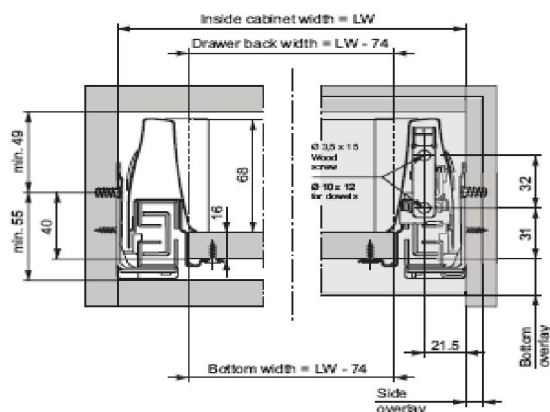

1

lengte mm	Bestelcode
275	30 B38020
350	30 B38021
400	30 B38022
450	30 B38023
500	30 B38024
550	30 B38025

Inclusief Soft-close

Voordelen:

- Nieuwste hydrauliekttechnologie.
- Geen terugslag bij het sluiten.
- Zachte en gelijkmatige sluiting.
- Geen bewerking in de bodem.