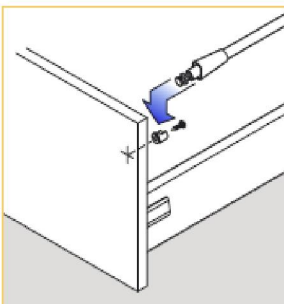

Reiling om op te schroeven.