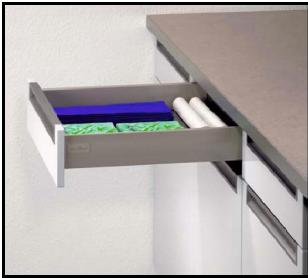

Telefoon (bestellingen): 0573 454242
Fax : 0573 453999

PAGINA 2/4

Lade systemen

Geleider voor dynamic XP 60kilo
Incl. Soft-close