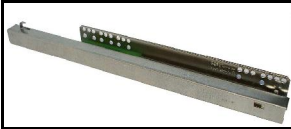

Lade systemen Onderbouw

Onderbouw geleider Push-latch
Volledig uittrekbaar, voor houten laden

lengte mm	Bestelcode
250	30 C10410
300	30 C10411
350	30 C10412
400	30 C10413
450	30 C10414
500	30 C10415
550	30 C10416
600	30 C10417

Draagkracht max. 40 kilo
Ook leverbaar in enkel uittrekbaar