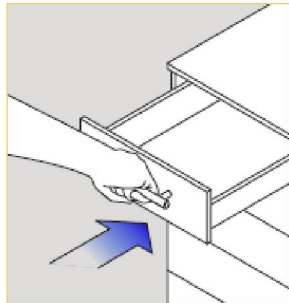

Magic sorto 1

30 B38150

Bestaande uit:
4 schalen 270 x 90 mm
4 schalen 180 x 90 mm
2 afstandhouder 180 mm
1 lade verdeler

Magic sorto 2

30 B38151

Bestaande uit:
1 schaal 450 x 90 mm met deksel
3 schalen 270 x 90 mm
3 schalen 180 x 90 mm
2 afstandhouder 180 mm
1 lade verdeler

Montage en stelmogelijkheden

Monteren

De frontbevestiging klipt in de lade.

Regeling in de breedte +/- 1,5 mm

Demonteren

Hoogte regeling +/- 2 mm

Demonteren van het front.

Snelmontage van de reling.