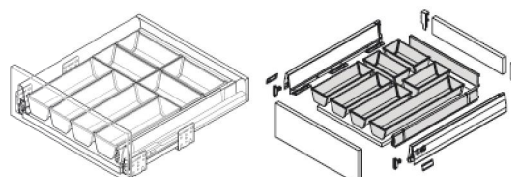

Voor andere breedtes buis inkorten op binnenmaat kast - 80 mm.

3 Fronthouder hoog. 30 B38019

Telefoon (bestellingen): 0573 454242
Fax : 0573 453999

PAGINA 2/8

Lade systemen

Bestek indeling Magic Sorto set

Voor lade diepte 500 mm

Magic sorto 1

30 B38150

Bestaande uit:
4 schalen 270 x 90 mm
4 schalen 180 x 90 mm
2 afstandhouder 180 mm
1 lade verdeler

Magic sorto 2

30 B38151

Bestaande uit:
1 schaal 450 x 90 mm met deksel
3 schalen 270 x 90 mm
3 schalen 180 x 90 mm
2 afstandhouder 180 mm
1 lade verdeler