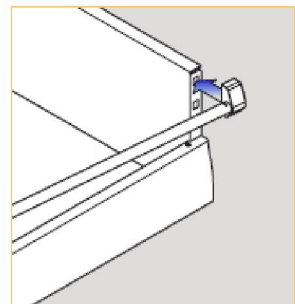

Magic sorto 1

30 B38150

Bestaande uit:
4 schalen 270 x 90 mm
4 schalen 180 x 90 mm
2 afstandhouder 180 mm
1 lade verdeler

Magic sorto 2

30 B38151

Bestaande uit:
1 schaal 450 x 90 mm met deksel
3 schalen 270 x 90 mm
3 schalen 180 x 90 mm
2 afstandhouder 180 mm
1 lade verdeler

Montage en stelmogelijkheden

Monteren

De frontbevestiging klipt in de lade.

Regeling in de breedte +/- 1,5 mm

Demonteren

Hoogte regeling +/- 2 mm

Demonteren van het front.

Snelmontage van de reling.

Reiling om op te schroeven.

Lade systemen Onderbouw

Onderbouw geleider dynamic NT
 Volledig uittrekbaar. incl soft-close

lengte mm	Bestelcode
300	30 C10951
350	30 C10952
400	30 C10953
450	30 C10954
500	30 C10955
550	30 C10956
Draagkracht max. 40 kilo Ook leverbaar in enkel uittrekbaar.	
500	30 C10957
550	30 C10958
Draagkracht max. 30 kilo Ook leverbaar in enkel uittrekbaar.	
Adapter uni	30 C10970
Inclusief Soft-close	