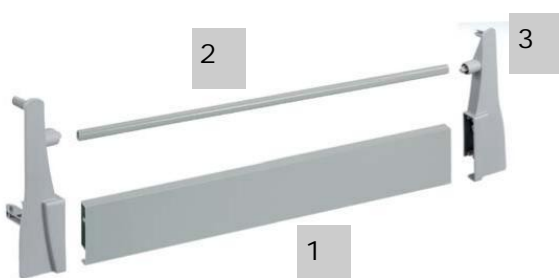

1 Tot corpus breedte 1200 mm. 30 B38018

Voor andere breedtes profiel inkorten op binnenmaat kast - 90 mm.

2 Buis lengte 1087 mm. 30 B38120

Voor andere breedtes buis inkorten op binnenmaat kast - 80 mm.

3 Fronthouder hoog. 30 B38019