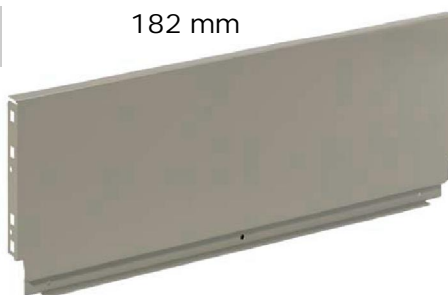

1	Diepte mm	Bestelcode
	275	30 B38130
	350	30 B38131
	400	30 B38132
	450	30 B38133
	500	30 B38134
	550	30 B38135
	600	30 B38136
	650	30 B38137

2	Reeling houder voor hoge rugwanden.	30 B38014
---	-------------------------------------	-----------

Rugwand metaal hoogte 86 mm en 182 mm voor corpuszijde van 18 mm.

1 86 mm

2 182 mm

1	Corpus breedte	Bestelcode
	300	30 B38050
	350	30 B38051
	400	30 B38052
	450	30 B38053
	500	30 B38054
	550	30 B38049
	600	30 B38055
	800	30 B38056
	900	30 B38057
	1000	30 B38058
	1200	30 B38059