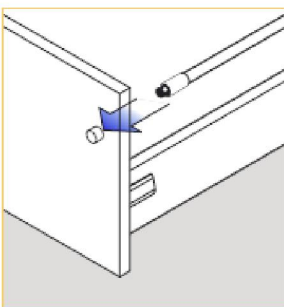

Magic sorto 1

30 B38150

Bestaande uit:
4 schalen 270 x 90 mm
4 schalen 180 x 90 mm
2 afstandhouder 180 mm
1 lade verdeler

Magic sorto 2

30 B38151

Bestaande uit:
1 schaal 450 x 90 mm met deksel
3 schalen 270 x 90 mm
3 schalen 180 x 90 mm
2 afstandhouder 180 mm
1 lade verdeler

Montage en stelmogelijkheden

Monteren

De frontbevestiging klipt in de lade.

Regeling in de breedte +/- 1,5 mm

Demonteren

Hoogte regeling +/- 2 mm

Demonteren van het front.

Snelmontage van de reling.