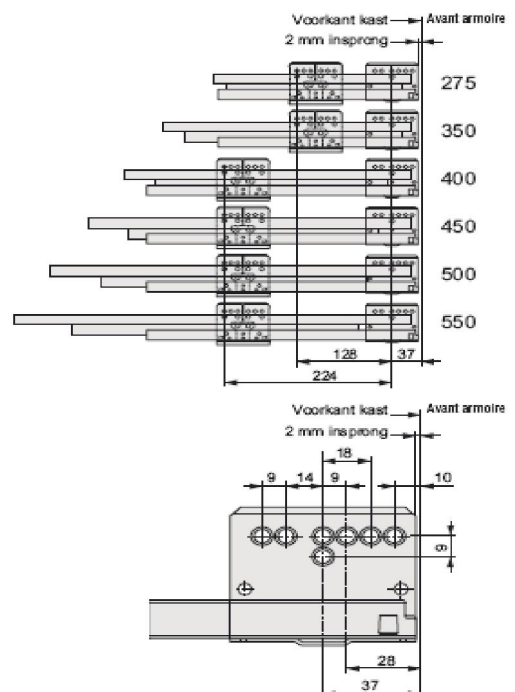

1

lengte mm	Bestelcode
275	30 B38020
350	30 B38021
400	30 B38022
450	30 B38023
500	30 B38024
550	30 B38025

Inclusief Soft-close

Voordelen:

- Nieuwste hydrauliekttechnologie.
- Geen terugslag bij het sluiten.
- Zachte en gelijkmatige sluiting.
- Geen bewerking in de bodem.