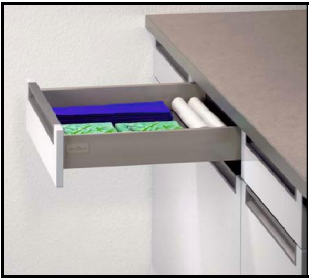

Geleider voor dynamic XP 40 kilo
Incl. Soft-close