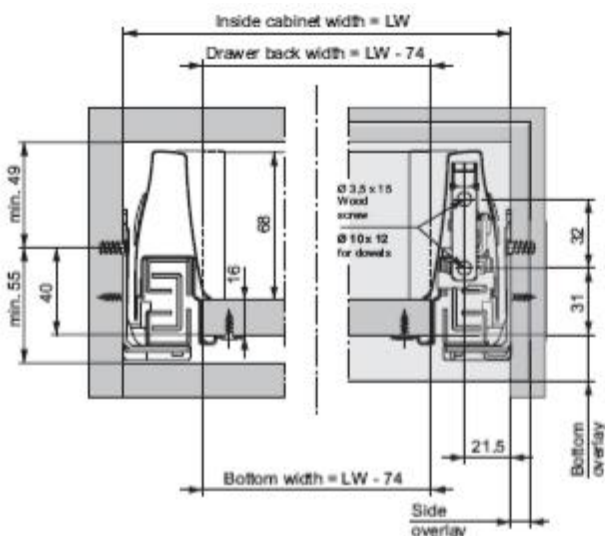

Lade DWD 95 mm

Dubbelzijdige metalen lade hoog 95 mm.
Geschikt voor houten of metalen rugwand.

1	Diepte mm	Bestelcode
	275	30 B38000
	350	30 B38001
	400	30 B38002
	450	30 B38003
	500	30 B38004
	550	30 B38005
	600	30 B38006
	650	30 B38007

Maten van de rugwand en bodem in plaat dikte van 16 mm

Vorraadlade DWD hoog 175 mm

Dubbelzijdige metalenlade voor voorraadlade hoog 175 mm.
 Geschikt voor houten of metalen rugwand.

1	Diepte mm	Bestelcode
	275	30 B38000
	350	30 B38001
	400	30 B38002
	450	30 B38003
	500	30 B38004
	550	30 B38005
	600	30 B38006
	650	30 B38007