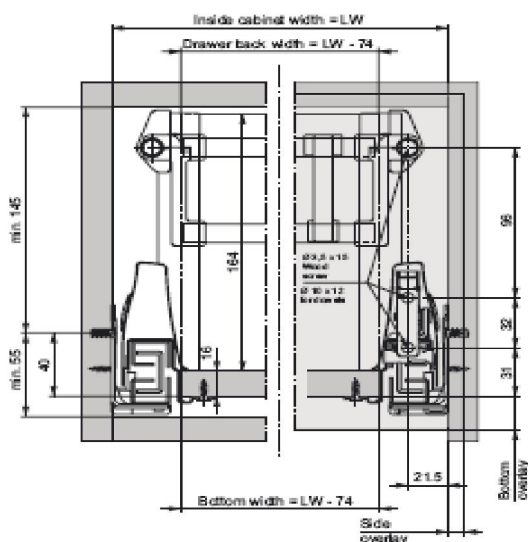

Lade DWD 95 mm

Dubbelzijdige metalen lade hoog 95 mm.
Geschikt voor houten of metalen rugwand.

1	Diepte mm	Bestelcode
	275	30 B38000
	350	30 B38001
	400	30 B38002
	450	30 B38003
	500	30 B38004
	550	30 B38005
	600	30 B38006
	650	30 B38007

Maten van de rugwand en bodem in plaat dikte van 16 mm

Vorraadlade DWD hoog 175 mm

Dubbelzijdige metalenlade voor voorraadlade hoog 175 mm.
 Geschikt voor houten of metalen rugwand.

1	Diepte mm	Bestelcode
	275	30 B38000
	350	30 B38001
	400	30 B38002
	450	30 B38003
	500	30 B38004
	550	30 B38005
	600	30 B38006
	650	30 B38007

4	Rugwand houder Voor hout 182 mm.	30 B38016
---	----------------------------------	-----------

Geleider voor dynamic XP 40 kilo
Incl. Soft-close

Geleider voor dynamic XP draagvermogen 40 kilo
volledig uittrekbaar.