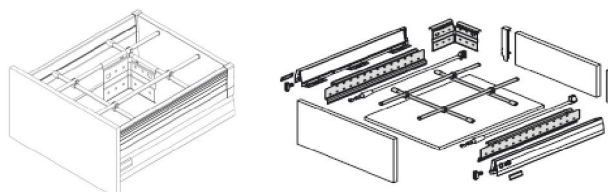

Side-wing en verdelingsset