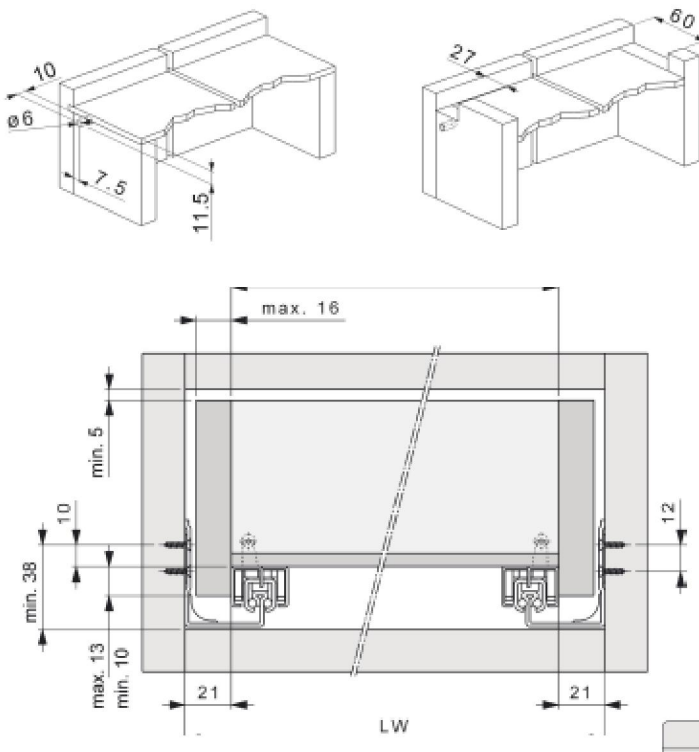

Lade systemen Onderbouw

Onderbouw geleider dynamic NT
Volledig uittrekbaar. incl soft-close