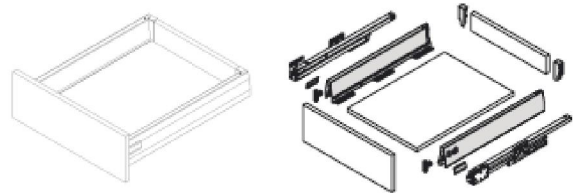

Lade DWD 95 mm

Dubbelzijdige metalen lade hoog 95 mm.
Geschikt voor houten of metalen rugwand.

1	Diepte mm	Bestelcode
	275	30 B38000
	350	30 B38001
	400	30 B38002
	450	30 B38003
	500	30 B38004
	550	30 B38005
	600	30 B38006
	650	30 B38007

2	Frontbevestiging om te schroeven	30 B38010
---	----------------------------------	-----------

3	Frontbevestiging met deuvel	30 B38011
---	-----------------------------	-----------

4	Rugwand houder voor hout 95 mm	30 B38015
---	--------------------------------	-----------

Maten van de rugwand en bodem in plaat dikte van 16 mm

Vorraadlade DWD hoog 175 mm

Dubbelzijdige metalenlade voor voorraadlade hoog 175 mm.
 Geschikt voor houten of metalen rugwand.

1	Diepte mm	Bestelcode
	275	30 B38000
	350	30 B38001
	400	30 B38002
	450	30 B38003
	500	30 B38004
	550	30 B38005
	600	30 B38006
	650	30 B38007

Magic sorto 1

30 B38150

Bestaande uit:
4 schalen 270 x 90 mm
4 schalen 180 x 90 mm
2 afstandhouder 180 mm
1 lade verdeler

Magic sorto 2

30 B38151

Bestaande uit:
1 schaal 450 x 90 mm met deksel
3 schalen 270 x 90 mm
3 schalen 180 x 90 mm
2 afstandhouder 180 mm
1 lade verdeler