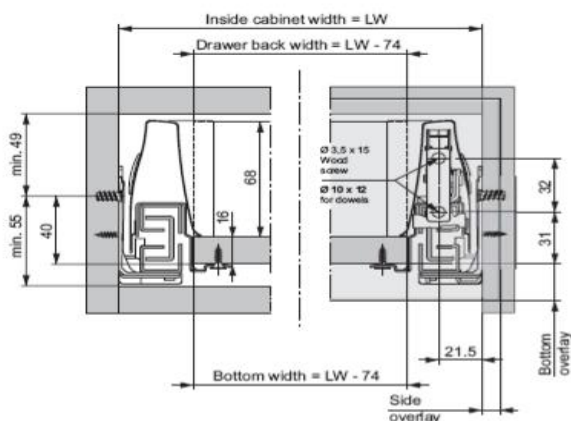

Telefoon (bestellingen): 0573 454242
Fax : 0573 453999

PAGINA 2/4

Lade systemen

Geleider voor dynamic XP 60kilo
Incl. Soft-close

Geleider voor dynamic XP draagvermogen 60 kilo
volledig uittrekbaar

1	lengte mm	Bestelcode
	400	30 B38032
	450	30 B38033
	500	30 B38034
	550	30 B38035
	600	30 B38036
	650	30 B38037

Inclusief Soft-close

Voordelen:

- Nieuwste hydrauliektechnologie.
- Geen terugslag bij het sluiten.
- Zachte en gelijkmatige sluiting.
- Geen bewerking in de bodem.