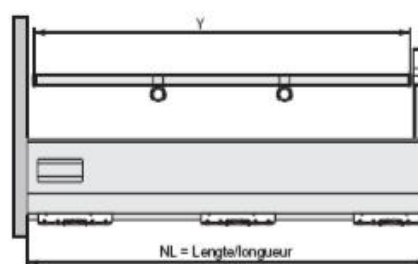

2	Corpus breedte	Bestelcode
	300	30 B38060
	350	30 B38061
	400	30 B38062
	450	30 B38063
	500	30 B38064
	550	30 B38070
	600	30 B38065
	800	30 B38066
	900	30 B38067
	1000	30 B38068
	1200	30 B38069

Side-wing en verdelingsset

Dwarsverdeling X = LW - 92
 Séparation latérale X = LW - 92

Lengteverdeling/Séparation longueur
 Y = NL - 38

Lade systemen

Binnenlade

Front voor binnenlade en front voor pannen binnenlade.

1 Tot corpus breedte 1200 mm. 30 B38018