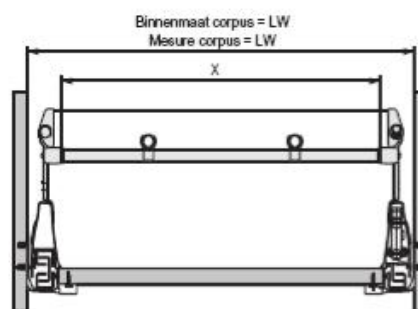

1	lengte mm	Bestelcode
	400	30 B38112
	450	30 B38113
	500	30 B38114
	550	30 B38115
	600	30 B38116
	650	30 B38117
2	Verdelingsset zilverkleur. Corpus breedte - diepte	
	600	500 30 B38118
	1200	500 30 B38119
3	Smart board zilverkleur. 30 B38109	

Dwarsverdeling X = LW - 92
Séparation latérale X = LW - 92