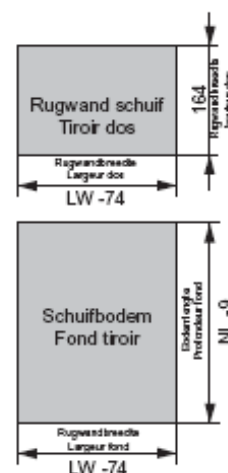

Vorraadlade DWD hoog 175 mm

Dubbelzijdige metalenlade voor voorraadlade hoog 175 mm.
Geschikt voor houten of metalen rugwand.

1	Diepte mm	Bestelcode
	275	30 B38000
	350	30 B38001
	400	30 B38002
	450	30 B38003
	500	30 B38004
	550	30 B38005
	600	30 B38006
	650	30 B38007

2	Frontbevestiging om te schroeven.	30 B38010

3	Frontbevestiging met deugel.	30 B38011

Maten van de rugwand en bodem in plaat dikte van 16 mm.

4	Rugwand houder Voor hout 182 mm.	30 B38016