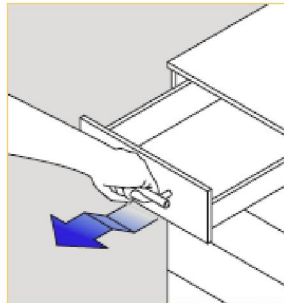

Magic sorto 1

30 B38150

Bestaande uit:
4 schalen 270 x 90 mm
4 schalen 180 x 90 mm
2 afstandhouder 180 mm
1 lade verdeler

Magic sorto 2

30 B38151

Bestaande uit:
1 schaal 450 x 90 mm met deksel
3 schalen 270 x 90 mm
3 schalen 180 x 90 mm
2 afstandhouder 180 mm
1 lade verdeler

Montage en stelmogelijkheden

Monteren

De frontbevestiging klipt in de lade.

Regeling in de breedte +/- 1,5 mm

Demonteren

Hoogte regeling +/- 2 mm

Demonteren van het front.

Snelmontage van de reling.

Reiling om op te schroeven.

Lade systemen Onderbouw

Onderbouw geleider dynamic NT
 Volledig uittrekbaar. incl soft-close

lengte mm	Bestelcode
300	30 C10951
350	30 C10952
400	30 C10953
450	30 C10954
500	30 C10955
550	30 C10956
Draagkracht max. 40 kilo Ook leverbaar in enkel uittrekbaar.	
500	30 C10957
550	30 C10958
Draagkracht max. 30 kilo Ook leverbaar in enkel uittrekbaar.	
Adapter uni	30 C10970
Inclusief Soft-close	