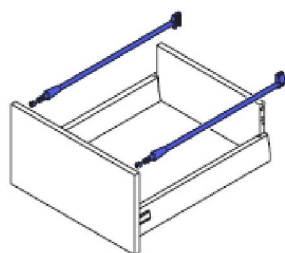

Magic sorto 1

30 B38150

Bestaande uit:
4 schalen 270 x 90 mm
4 schalen 180 x 90 mm
2 afstandhouder 180 mm
1 lade verdeler

Magic sorto 2

30 B38151

Bestaande uit:
1 schaal 450 x 90 mm met deksel
3 schalen 270 x 90 mm
3 schalen 180 x 90 mm
2 afstandhouder 180 mm
1 lade verdeler

Montage en stelmogelijkheden

Monteren

De frontbevestiging klipt in de lade.

Regeling in de breedte +/- 1,5 mm

Demonteren

Hoogte regeling +/- 2 mm

Demonteren van het front.

Snelmontage van de reling.

Reiling om op te schroeven.

Lade systemen Onderbouw

Onderbouw geleider dynamic NT
 Volledig uittrekbaar. incl soft-close

lengte mm	Bestelcode
300	30 C10951
350	30 C10952
400	30 C10953
450	30 C10954
500	30 C10955
550	30 C10956
Draagkracht max. 40 kilo Ook leverbaar in enkel uittrekbaar.	
500	30 C10957
550	30 C10958
Draagkracht max. 30 kilo Ook leverbaar in enkel uittrekbaar.	
Adapter uni	30 C10970
Inclusief Soft-close	