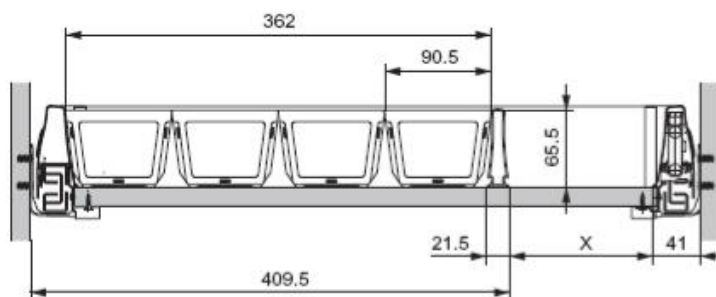

Magic sorto 1

30 B38150

Bestaande uit:
4 schalen 270 x 90 mm
4 schalen 180 x 90 mm
2 afstandhouder 180 mm
1 lade verdeler

Magic sorto 2

30 B38151

Bestaande uit:
1 schaal 450 x 90 mm met deksel
3 schalen 270 x 90 mm
3 schalen 180 x 90 mm
2 afstandhouder 180 mm
1 lade verdeler