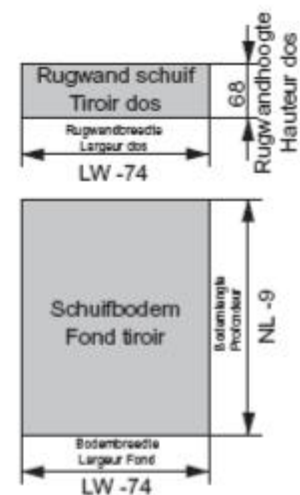

Lade DWD 95 mm

Dubbelzijdige metalen lade hoog 95 mm.
Geschikt voor houten of metalen rugwand.

1	Diepte mm	Bestelcode
	275	30 B38000
	350	30 B38001
	400	30 B38002
	450	30 B38003
	500	30 B38004
	550	30 B38005
	600	30 B38006
	650	30 B38007

2	Frontbevestiging om te schroeven	30 B38010
---	----------------------------------	-----------

3	Frontbevestiging met deuvel	30 B38011
---	-----------------------------	-----------

4	Rugwand houder voor hout 95 mm	30 B38015
---	--------------------------------	-----------

Maten van de rugwand en bodem in plaat dikte van 16 mm

Vorraadlade DWD hoog 175 mm

Dubbelzijdige metalenlade voor voorraadlade hoog 175 mm.
 Geschikt voor houten of metalen rugwand.

1	Diepte mm	Bestelcode
	275	30 B38000
	350	30 B38001
	400	30 B38002
	450	30 B38003
	500	30 B38004
	550	30 B38005
	600	30 B38006
	650	30 B38007