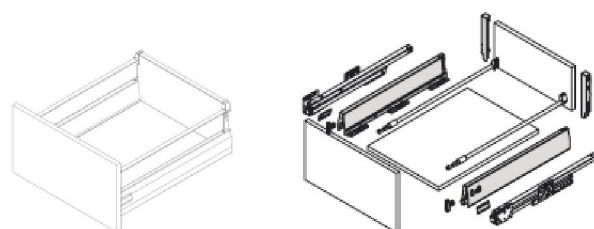

Lade DWD 95 mm

Dubbelzijdige metalen lade hoog 95 mm.
Geschikt voor houten of metalen rugwand.

1	Diepte mm	Bestelcode
	275	30 B38000
	350	30 B38001
	400	30 B38002
	450	30 B38003
	500	30 B38004
	550	30 B38005
	600	30 B38006
	650	30 B38007

2	Frontbevestiging om te schroeven	30 B38010
---	----------------------------------	-----------

3	Frontbevestiging met deuvel	30 B38011
---	-----------------------------	-----------

4	Rugwand houder voor hout 95 mm	30 B38015
---	--------------------------------	-----------

Maten van de rugwand en bodem in plaat dikte van 16 mm

Vorraadlade DWD hoog 175 mm

Dubbelzijdige metalenlade voor voorraadlade hoog 175 mm.
 Geschikt voor houten of metalen rugwand.

1	Diepte mm	Bestelcode
	275	30 B38000
	350	30 B38001
	400	30 B38002
	450	30 B38003
	500	30 B38004
	550	30 B38005
	600	30 B38006
	650	30 B38007

Magic sorto 1

30 B38150

Bestaande uit:
4 schalen 270 x 90 mm
4 schalen 180 x 90 mm
2 afstandhouder 180 mm
1 lade verdeler

Magic sorto 2

30 B38151

Bestaande uit:
1 schaal 450 x 90 mm met deksel
3 schalen 270 x 90 mm
3 schalen 180 x 90 mm
2 afstandhouder 180 mm
1 lade verdeler