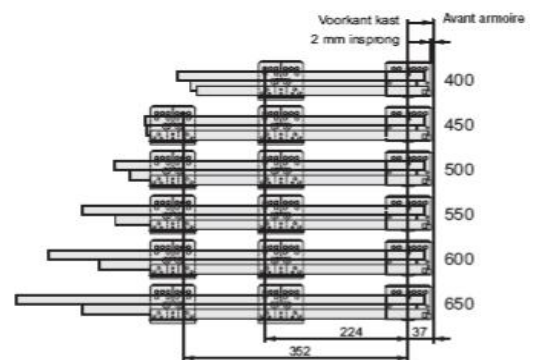

Telefoon (bestellingen): 0573 454242
Fax : 0573 453999

PAGINA 2/4

Lade systemen

Geleider voor dynamic XP 60kilo
Incl. Soft-close

Geleider voor dynamic XP draagvermogen 60 kilo
volledig uittrekbaar

1	lengte mm	Bestelcode
	400	30 B38032
	450	30 B38033
	500	30 B38034
	550	30 B38035
	600	30 B38036
	650	30 B38037

Inclusief Soft-close

Voordelen:

- Nieuwste hydrauliektechnologie.
- Geen terugslag bij het sluiten.
- Zachte en gelijkmatige sluiting.
- Geen bewerking in de bodem.