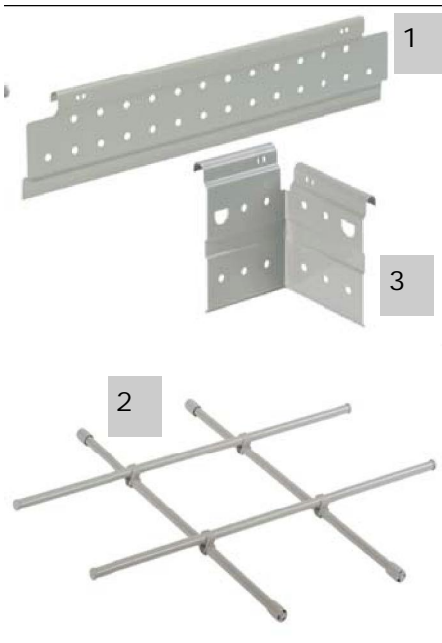

Side-wing en verdelingsset