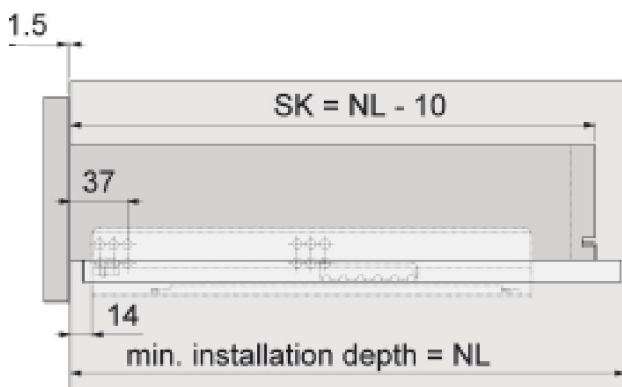

Voordelen:

- Nieuwste hydrauliektechnologie.
- Geen terugslag bij het sluiten.
- Zachte en gelijkmatige sluiting.
- Geen bewerking in de bodem.