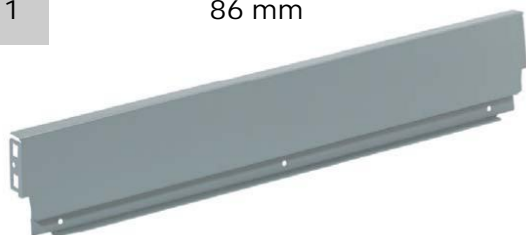

2	Reeling houder voor hoge rugwanden.	30 B38014

Rugwand metaal hoogte 86 mm en 182 mm voor corpuszijde van 18 mm.

1 86 mm