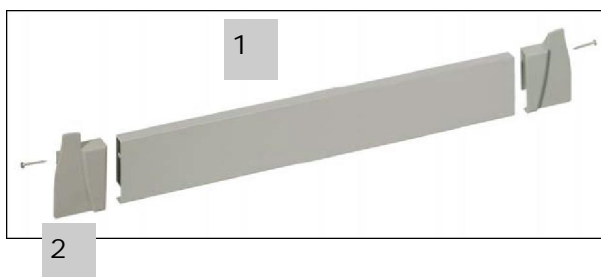

Dwarsverdeling X = LW - 92
 Séparation latérale X = LW - 92

Lengteverdeling/Séparation longueur
 Y = NL - 38

Lade systemen

Binnenlade

Front voor binnenlade en front voor pannen binnenlade.

1 Tot corpus breedte 1200 mm. 30 B38018