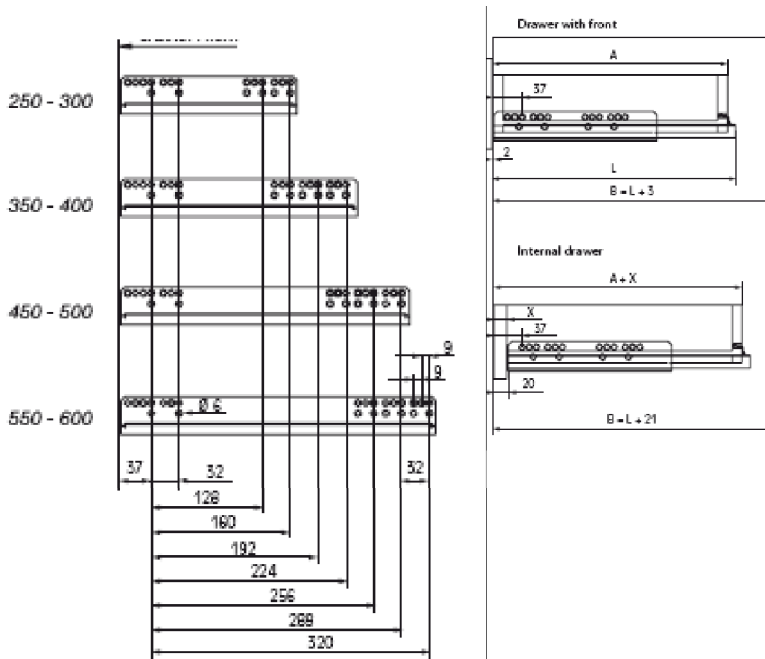

Magic sorto 1

30 B38150

Bestaande uit:
4 schalen 270 x 90 mm
4 schalen 180 x 90 mm
2 afstandhouder 180 mm
1 lade verdeler

Magic sorto 2

30 B38151

Bestaande uit:
1 schaal 450 x 90 mm met deksel
3 schalen 270 x 90 mm
3 schalen 180 x 90 mm
2 afstandhouder 180 mm
1 lade verdeler

Reiling om op te schroeven.

Lade systemen Onderbouw

Onderbouw geleider dynamic NT
 Volledig uittrekbaar. incl soft-close

lengte mm	Bestelcode
300	30 C10951
350	30 C10952
400	30 C10953
450	30 C10954
500	30 C10955
550	30 C10956
Draagkracht max. 40 kilo Ook leverbaar in enkel uittrekbaar.	
500	30 C10957
550	30 C10958
Draagkracht max. 30 kilo Ook leverbaar in enkel uittrekbaar.	
Adapter uni	30 C10970
Inclusief Soft-close	

lengte mm	Bestelcode
250	30 C10410
300	30 C10411
350	30 C10412
400	30 C10413
450	30 C10414
500	30 C10415
550	30 C10416
600	30 C10417

Draagkracht max. 40 kilo
Ook leverbaar in enkel uittrekbaar