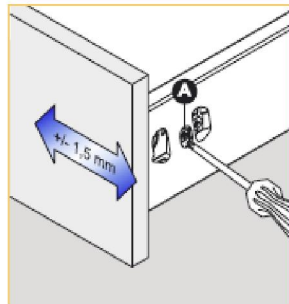

Montage en stelmogelijkheden

Monteren