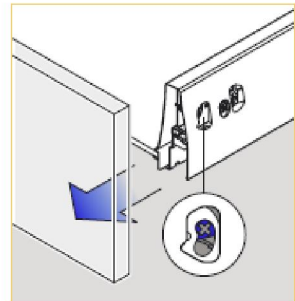

Magic sorto 1

30 B38150

Bestaande uit:
4 schalen 270 x 90 mm
4 schalen 180 x 90 mm
2 afstandhouder 180 mm
1 lade verdeler

Magic sorto 2

30 B38151

Bestaande uit:
1 schaal 450 x 90 mm met deksel
3 schalen 270 x 90 mm
3 schalen 180 x 90 mm
2 afstandhouder 180 mm
1 lade verdeler

Montage en stelmogelijkheden

Monteren

De frontbevestiging klipt in de lade.

Regeling in de breedte +/- 1,5 mm

Demonteren

Hoogte regeling +/- 2 mm

Demonteren van het front.

Snelmontage van de reling.

Reiling om op te schroeven.

Lade systemen Onderbouw

Onderbouw geleider dynamic NT
 Volledig uittrekbaar. incl soft-close

lengte mm	Bestelcode
300	30 C10951
350	30 C10952
400	30 C10953
450	30 C10954
500	30 C10955
550	30 C10956
Draagkracht max. 40 kilo Ook leverbaar in enkel uittrekbaar.	
500	30 C10957
550	30 C10958
Draagkracht max. 30 kilo Ook leverbaar in enkel uittrekbaar.	
Adapter uni	30 C10970
Inclusief Soft-close	