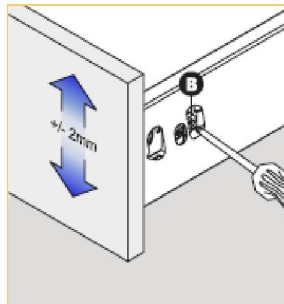

Magic sorto 1

30 B38150

Bestaande uit:
4 schalen 270 x 90 mm
4 schalen 180 x 90 mm
2 afstandhouder 180 mm
1 lade verdeler

Magic sorto 2

30 B38151

Bestaande uit:
1 schaal 450 x 90 mm met deksel
3 schalen 270 x 90 mm
3 schalen 180 x 90 mm
2 afstandhouder 180 mm
1 lade verdeler

Montage en stelmogelijkheden

Monteren

De frontbevestiging klipt in de lade.

Regeling in de breedte +/- 1,5 mm

Demonteren

Hoogte regeling +/- 2 mm

Demonteren van het front.

Snelmontage van de reling.