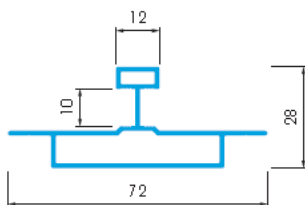

### GREEPLIJST TR10V2

**Code** 58 V7165260 \*\*\*  
**Lengte** 2,6mtr  
**Materiaal** aluminium  
**Verpakking** 20 stuks

\*\*\* Afwerking

A02

### GREEPLIJST TR10V7

**Code** 58 V3145260 \*\*\*  
**Lengte** 2,6mtr  
**Materiaal** aluminium  
**Verpakking** 10 stuks

\*\*\* Afwerking

A02

**VERTICAAL VERDEELPROFIEL TR10V3**

**Code** 58 UV126400 \*\*\*  
**Lengte** 4 mtr  
**Materiaal** aluminium  
**Verpakking** 10 stuks