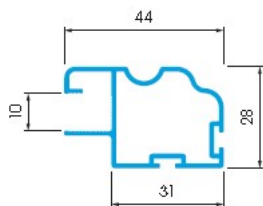

**GREELIJST TR10ML**

**Code**  
**Lengte**  
**Materiaal**  
**Verpakking**

58 RD142260 \*\*\*  
2,6mtr  
aluminium  
16 stuks

\*\*\* Afwerking

A02

**GREELIJST TR10RD**

**Code**  
**Lengte**  
**Materiaal**  
**Verpakking**