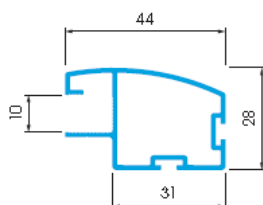

**GREELIJST TR10ML**

**Code**  
**Lengte**  
**Materiaal**  
**Verpakking**

58 RD142260 \*\*\*  
2,6mtr  
aluminium  
16 stuks

\*\*\* Afwerking

A02

**GREELIJST TR10RD**

**Code**  
**Lengte**  
**Materiaal**  
**Verpakking**

58 ND163260 \*\*\*  
2,6mtr  
aluminium  
16 stuks

\*\*\* Afwerking

A02

**GREELIJST TR10ND**

**Code**  
**Lengte**  
**Materiaal**  
**Verpakking**

58 EC140260 \*\*\*  
2,6mtr  
aluminium  
16 stuks

\*\*\* Afwerking