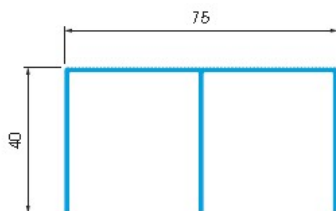

Code 58 BR110500 ***
Lengte 5 mtr
Materiaal aluminium
Verpakking 8 stuks

*** Afwerking

A02