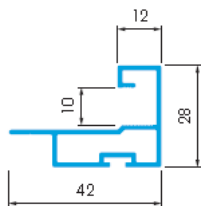

### HORIZONTAL VERDEELPROFIEL PRH10

**NIEUW**

**Code** 58 V1143260 \*\*\*  
**Lengte** 2,6mtr  
**Materiaal** aluminium  
**Verpakking** 20 stuks

\*\*\* Afwerking

A02

### GREEPLIJST TR10V1

**Code** 58 V2144260 \*\*\*  
**Lengte** 2,6mtr  
**Materiaal** aluminium  
**Verpakking** 20 stuks

\*\*\* Afwerking

A02