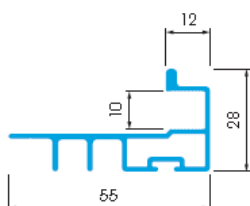

### GREEPLIJST TR10V1

**Code** 58 V2144260 \*\*\*  
**Lengte** 2,6mtr  
**Materiaal** aluminium  
**Verpakking** 20 stuks

\*\*\* Afwerking

A02

### GREEPLIJST TR10V2

**Code** 58 V7165260 \*\*\*  
**Lengte** 2,6mtr  
**Materiaal** aluminium  
**Verpakking** 20 stuks

\*\*\* Afwerking

A02