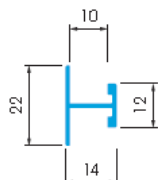

\*\*\* Afwerking

A02

**HORIZONTALAAL PROFIEL PRU10V**

**Code** 58 HV127400 \*\*\*  
**Lengte** 4 MTR  
**Materiaal** aluminium  
**Verpakking** 10 stuks

\*\*\* Afwerking

A02

**HORIZONTALAAL VERDEELPROFIEL PRH10V**