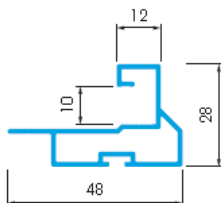

### HORIZONTAL VERDEELPROFIEL PRH10

**NIEUW**

**Code** 58 V1143260 \*\*\*  
**Lengte** 2,6mtr  
**Materiaal** aluminium  
**Verpakking** 20 stuks

\*\*\* Afwerking

A02

### GREEPLIJST TR10V1

**Code** 58 V2144260 \*\*\*  
**Lengte** 2,6mtr  
**Materiaal** aluminium  
**Verpakking** 20 stuks

\*\*\* Afwerking

A02