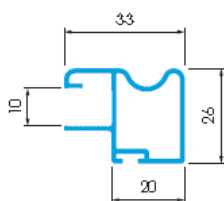

Code
Lengte
Materiaal
Verpakking

58 EC140260 ***
2,6mtr
aluminium
16 stuks

*** Afwerking

A02