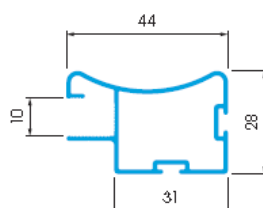

**GREELIJST TR10ML**

**Code**  
**Lengte**  
**Materiaal**  
**Verpakking**

58 RD142260 \*\*\*  
2,6mtr  
aluminium  
16 stuks

\*\*\* Afwerking

A02

**GREELIJST TR10RD**

**Code**  
**Lengte**  
**Materiaal**  
**Verpakking**

58 ND163260 \*\*\*  
2,6mtr  
aluminium  
16 stuks

\*\*\* Afwerking

A02

**GREELIJST TR10ND**

**Code**  
**Lengte**  
**Materiaal**  
**Verpakking**

58 EC140260 \*\*\*  
2,6mtr  
aluminium  
16 stuks

\*\*\* Afwerking