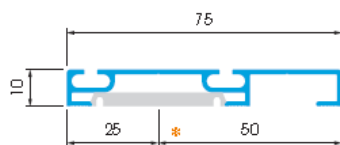

Code 58 OR112500 ***
Lengte 5 mtr
Materiaal aluminium
Verpakking 8 stuks

*** Afwerking

A02