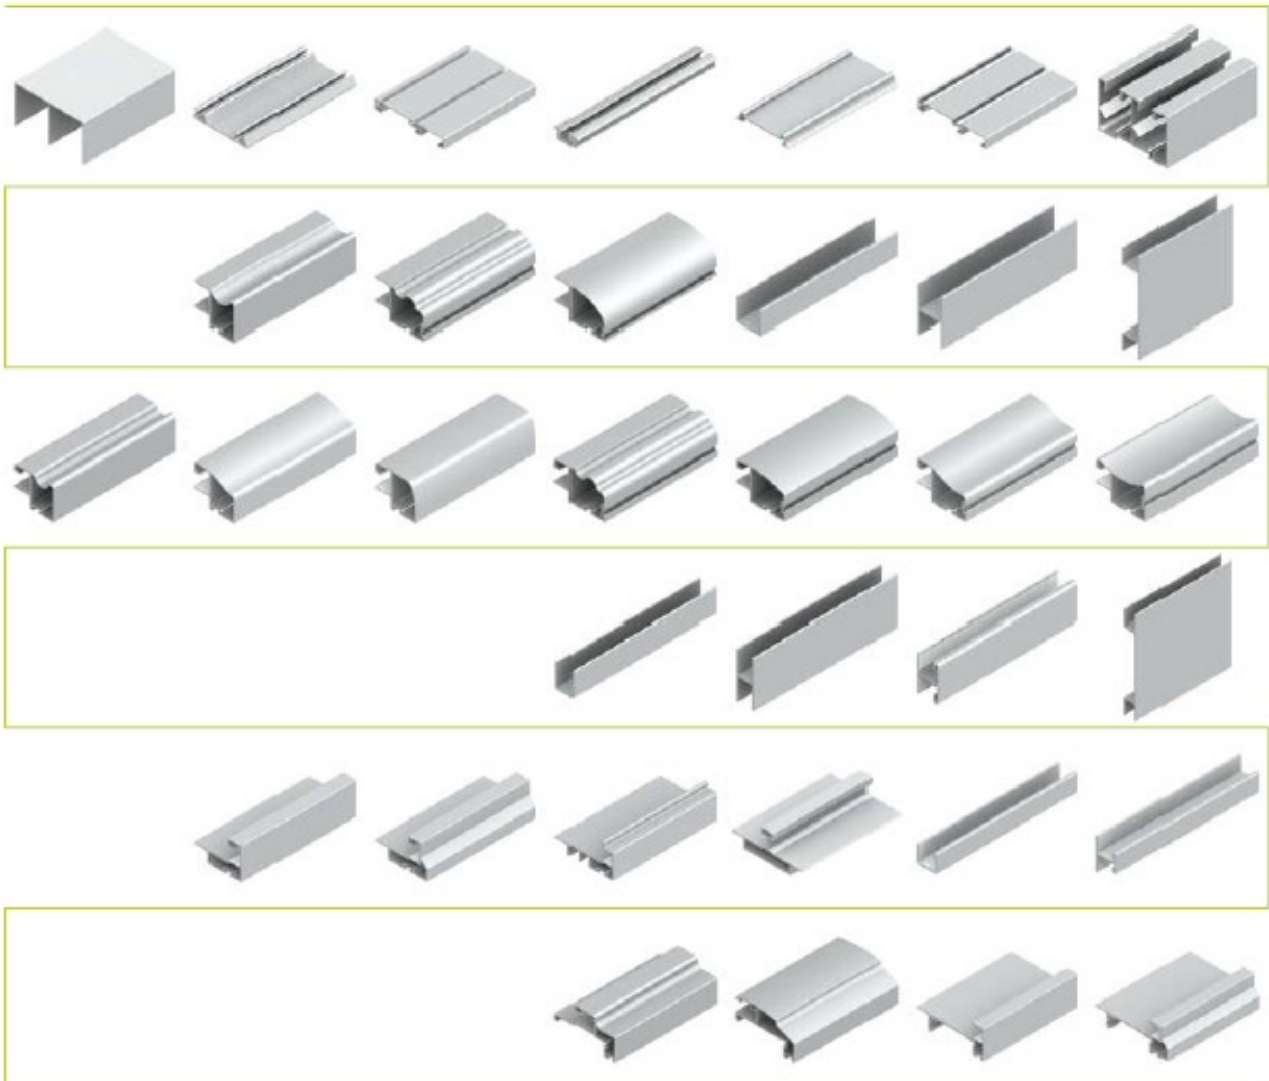

## **SCHUIFDEUR PROFIELEN**

**Code** 58 BR110500 \*\*\*  
**Lengte** 5 mtr  
**Materiaal** aluminium  
**Verpakking** 8 stuks

\*\*\* Afwerking

A02

**BOVENRAIL A75**

**Code** 58 OR112500 \*\*\*  
**Lengte** 5 mtr  
**Materiaal** aluminium  
**Verpakking** 8 stuks