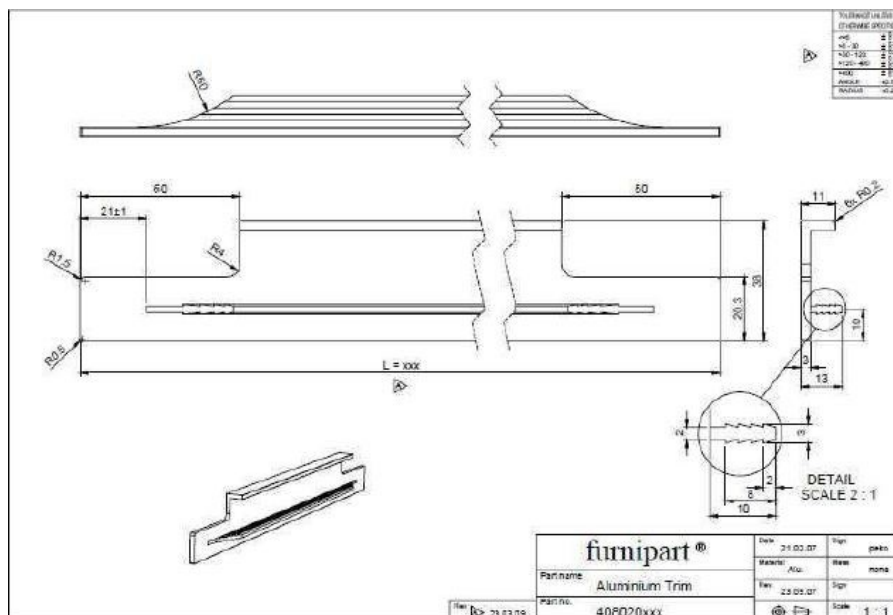

FP4080

Bestelcode:	frontbreedte	lengte	breedte	hoogte	bevestiging
FP408020295.66	300 mm	295 mm	10/13 mm	20/38 mm	infrezen
FP408020345.66	350 mm	345 mm	10/13 mm	20/38 mm	infrezen
FP408020395.66	395 mm	400 mm	10/13 mm	20/38 mm	infrezen
FP408020445.66	450 mm	445 mm	10/13 mm	20/38 mm	infrezen
FP408020495.66	500 mm	495 mm	10/13 mm	20/38 mm	infrezen
FP408020595.66	600 mm	595 mm	10/13 mm	20/38 mm	infrezen
FP408020795.66	800 mm	795 mm	10/13 mm	20/38 mm	infrezen
FP408020895.66	900 mm	895 mm	10/13 mm	20/38 mm	infrezen
FP408020995.66	1000 mm	995 mm	10/13 mm	20/38 mm	infrezen
FP4080201195.66	1200 mm	1195 mm	10/13 mm	20/38 mm	infrezen