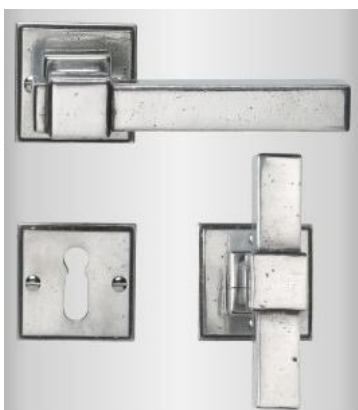

Q18028

Bestelcode: **Q180-28-90-01** Boorafstand 128 mm afwerking wit/metaal zilver glans

Q18096

Bestelcode: **Q180-96-90-01** Boorafstand 96 mm afwerking wit/metaal zilver glans

Q180KT

Bestelcode: **Q180-KT-90-01** Boorafstand knop afwerking wit/metaal zilver glans