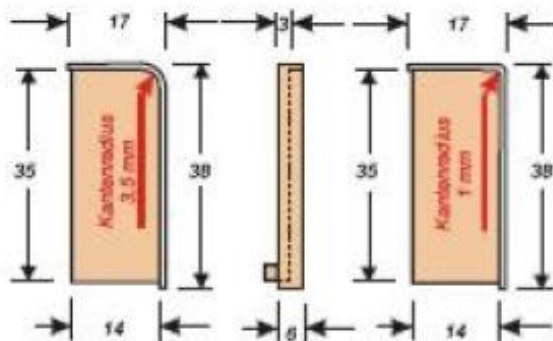

Infrees grepen

INFREESGREEP OP MAAT TE ZAGEN ALUMINIUM

D0101

Bestelcode: Boorafstand   lengte   hoogte   diep   kleuren
0706GRAL01013000   35/14 mm   3000 mm   Aluminium

Eindkappen

0706GRAL01010000 met radius 3.5 mm   per paar

0706GRAL01010002 met radius 1.0 mm   per paar

PROFIELLENGTE + 12 MM