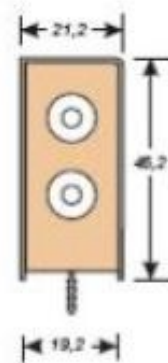

INFREESGREEP OP MAAT TE ZAGEN ALUMINIUM

D0201

Bestelcode: Boorafstand   lengte   hoogte   diep   kleuren
0706GRAL02013000   19,2/21,2 mm   3000 mm   46,2 mm   Aluminium

0706GRAL02010000 afdekkap   links en rechts

PROFIELLENGTE + 25 MM